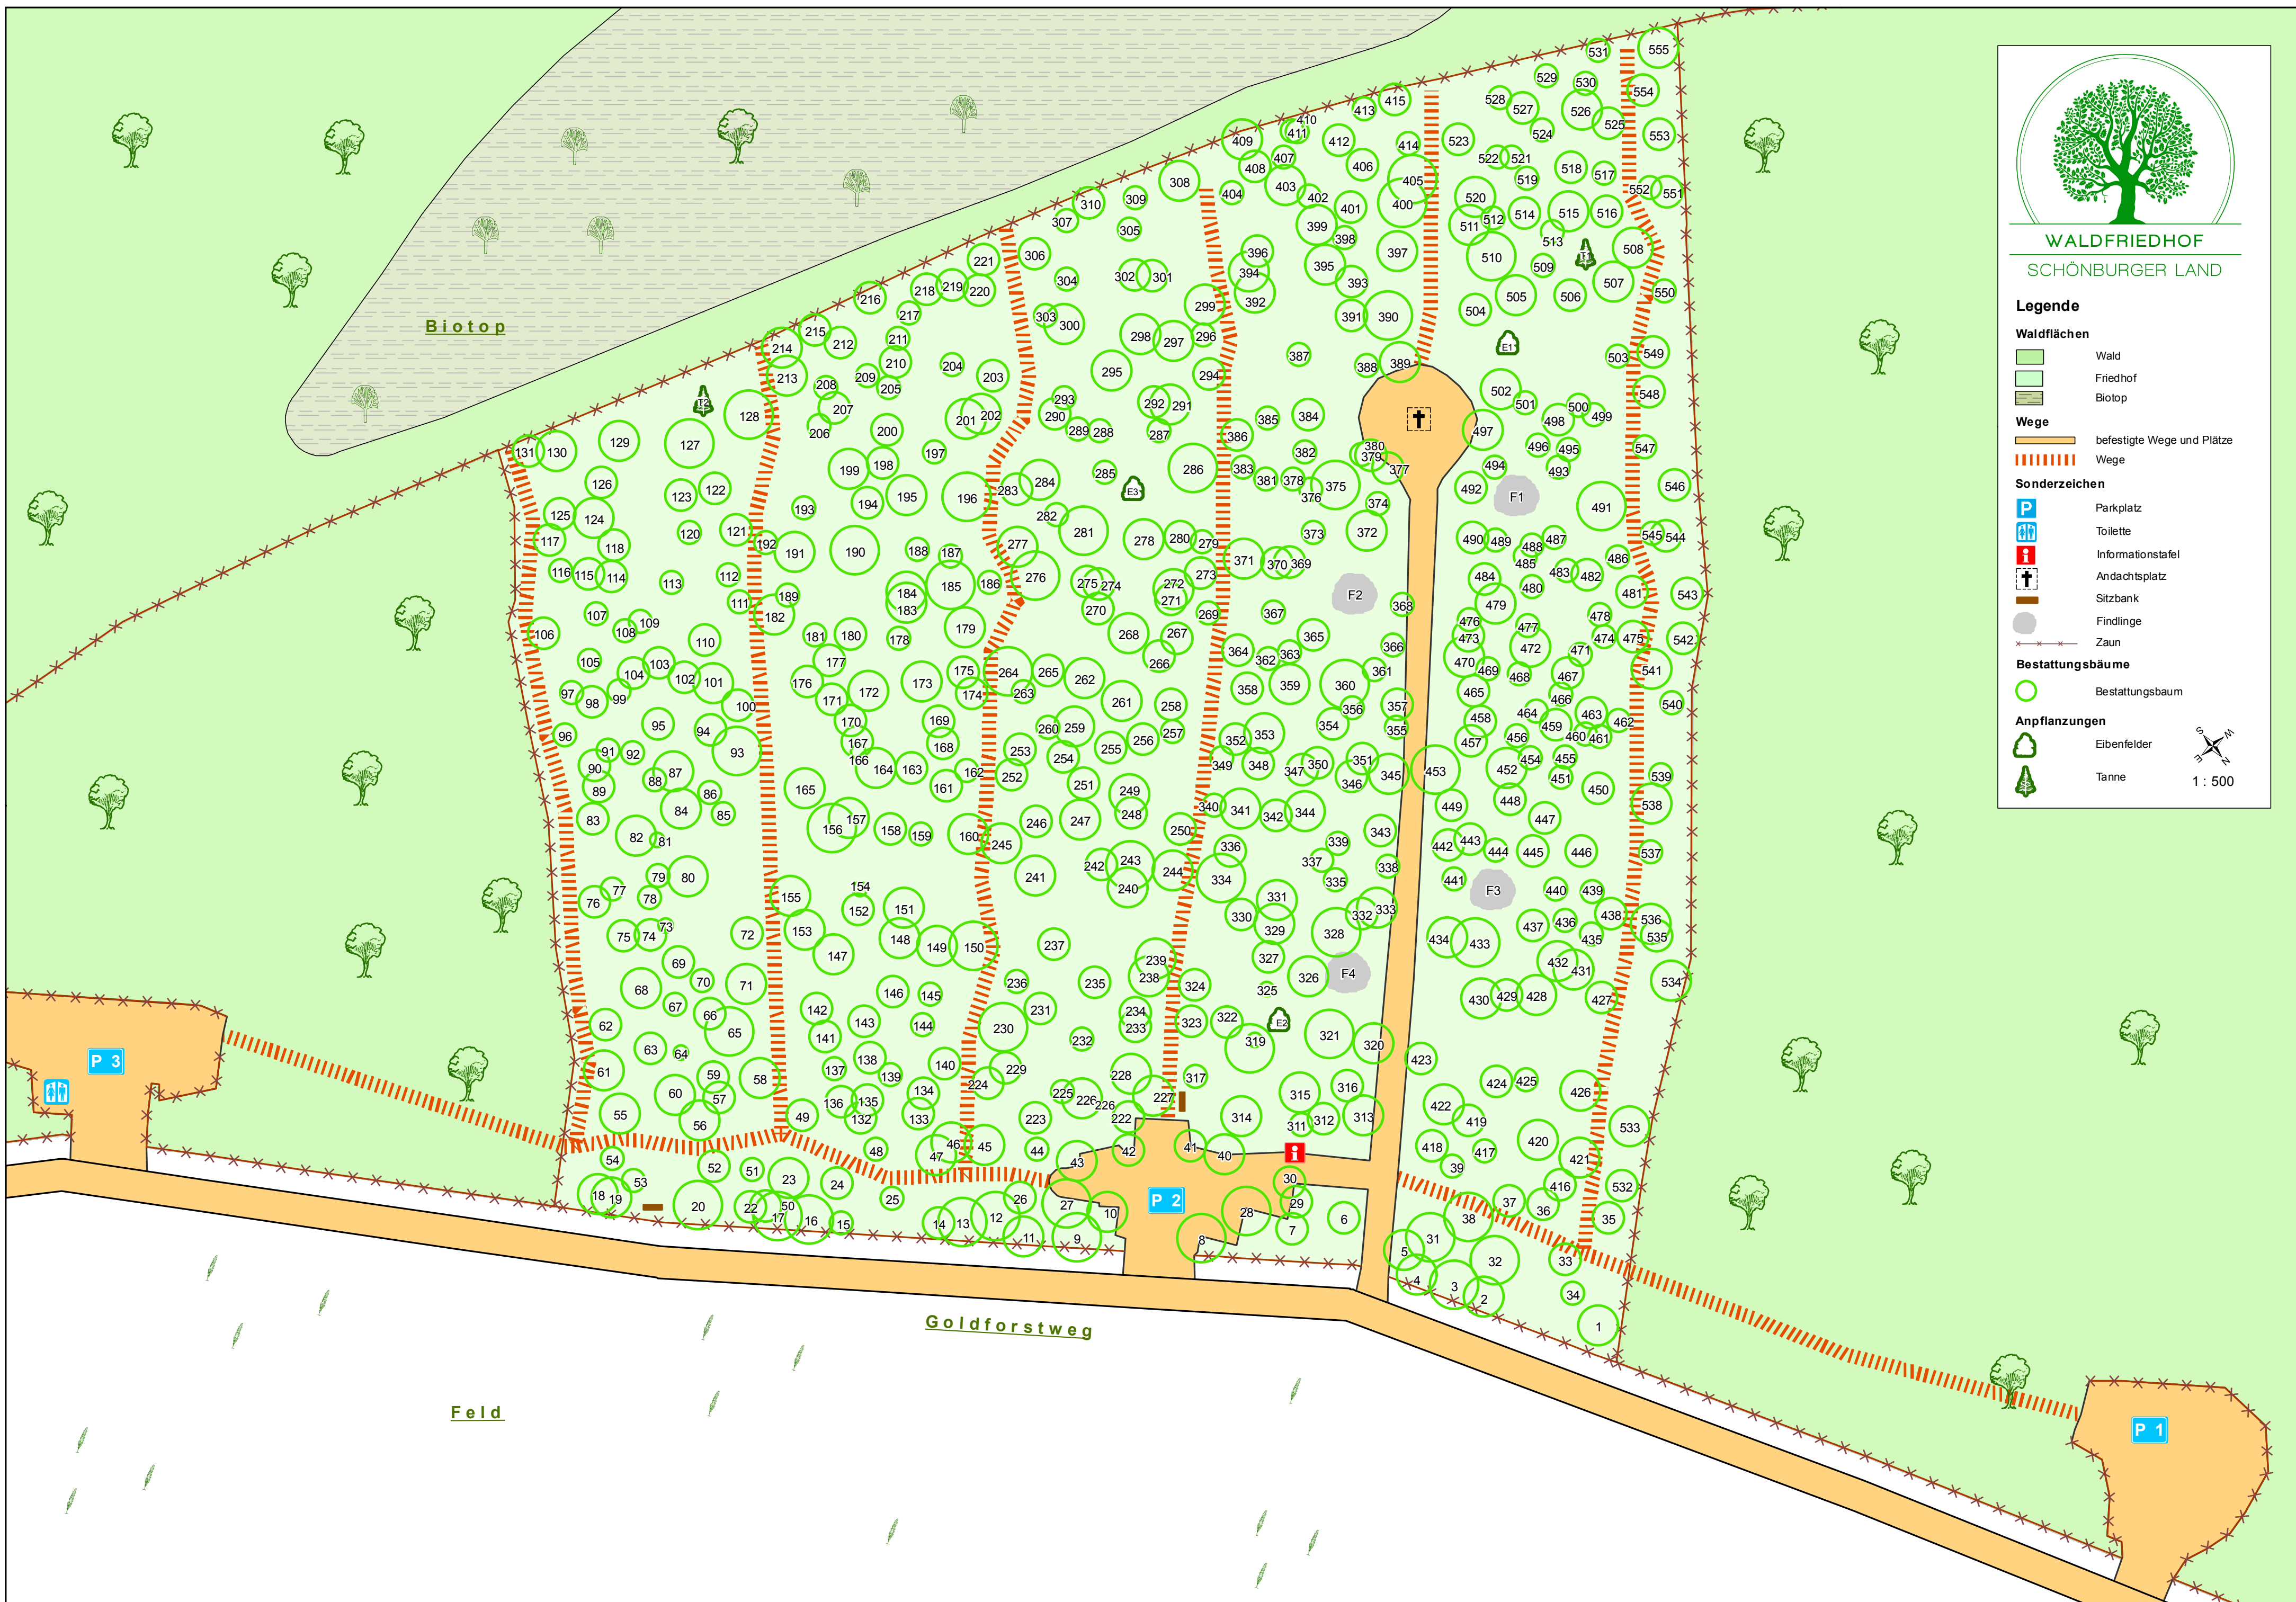

WALDFRIEDHOF
SCHÖNBURGER LAND

Legende

- Waldflächen**
- Wald
 - Friedhof
 - Biotop
- Wege**
- befestigte Wege und Plätze
 - Wege
- Sonderzeichen**
- Parkplatz
 - Toilette
 - Informationstafel
 - Andachtsplatz
 - Sitzbank
 - Findlinge
 - Zaun
- Bestattungsbäume**
- Bestattungsb Baum
- Anpflanzungen**
- Eibenfelder
 - Tanne

1 : 500

Biotop

Goldforstweg

Feld

P 3

P 2

P 1

F1

F2

F3

F4